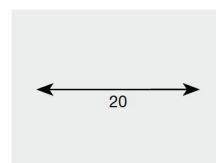

02 OTTONE LUCIDO
VERNICIATO

13 OTTONE NICHELATO
SATINATO

10 OTTONE
CROMATO