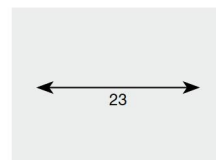

02 OTTONE LUCIDO
VERNICIATO

13 OTTONE NICHELATO
SATINATO

10 OTTONE
CROMATO