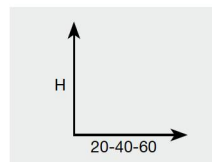

- 
 01 OTTONE LUCIDO
NON VERNICIATO
- 
 12 OTTONE
NICHELATO

3499 REGGIMENSOLA IN OTTONE PER MENSOLE IN CRISTALLO SPESSORE MM 8/10

MM	PEZZI
20	12
40	12
60	12

- 
 02 OTTONE LUCIDO
VERNICIATO
- 
 07 OTTONE BRONZATO
VERNICIATO
- 
 10 OTTONE
CROMATO
- 
 13 OTTONE NICHELATO
SATINATO
- 
 13 OTTONE NICHELATO
SATINATO